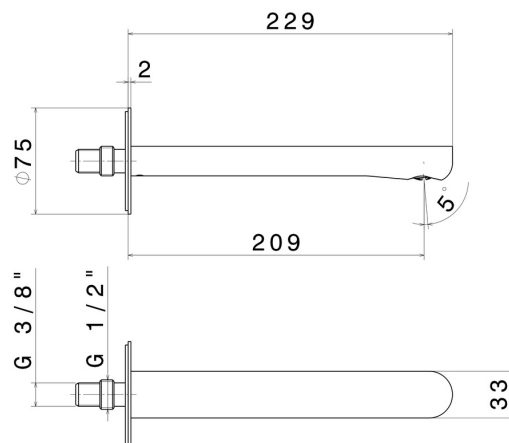

LINFA II

69438.21.018

Bocca di erogazione a parete per lavabo con attacco da 1/2" -
finitura Cromo

L=209 mm.

CARATTERISTICHE

Materiale	Ottone
Tecnologia	Save Water
Installazione	A parete
Tipo di foro	Monoforo
Scarico	Senza scarico

DISEGNO TECNICO

LINFA II

69438.21.018

Bocca di erogazione a parete per lavabo con attacco da 1/2" - finitura Cromo

FINITURE DISPONIBILI

21.018

Cromo

01.014