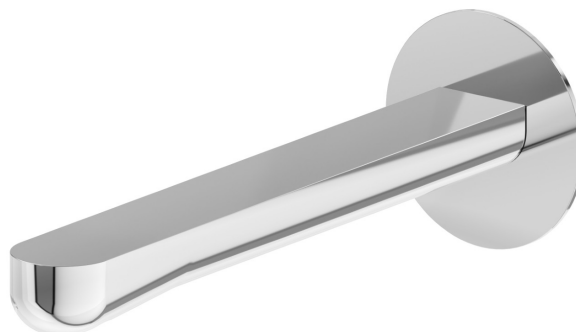

LINFA II

69438.21.018

Bocca di erogazione a parete per lavabo con attacco da 1/2" -
finitura Cromo

L=209 mm.

CARATTERISTICHE

Materiale	Ottone
Tecnologia	Save Water
Installazione	A parete
Tipo di foro	Monoforo
Scarico	Senza scarico

DISEGNO TECNICO

LINFA II

69438.21.018

Bocca di erogazione a parete per lavabo con attacco da 1/2" - finitura Cromo

FINITURE DISPONIBILI

21.018

Cromo

01.014

finitura Bianco opaco

01.093

finitura Nero opaco

M0.070

finitura Titanium Satin

M0.071

finitura Gold Satin

M0.072

finitura Copper Satin

M0.075

finitura Copper Glossy