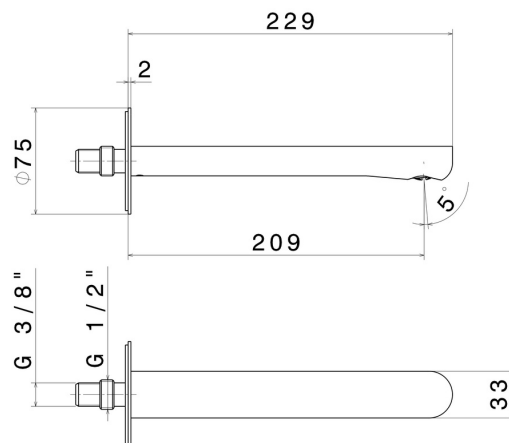

LINFA II

69438.M0.071

Bocca di erogazione a parete per lavabo con attacco da 1/2" -
finitura Gold Satin

L=209 mm.

SAVE
WATER

CARATTERISTICHE

Materiale	Ottone
Tecnologia	Save Water
Installazione	A parete
Tipo di foro	Monoforo
Scarico	Senza scarico

DISEGNO TECNICO

LINFA II

69438.MO.071

Bocca di erogazione a parete per lavabo con attacco da 1/2" - finitura Gold Satin

FINITURE DISPONIBILI

 **MO.071**
Gold Satin

 **01.014**
finitura Bianco opaco

 **01.093**
finitura Nero opaco