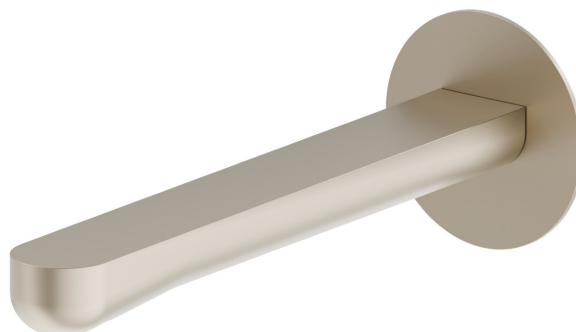

LINFA II

69438.M0.071

Bocca di erogazione a parete per lavabo con attacco da 1/2" -
finitura Gold Satin

L=209 mm.

SAVE
WATER

CARATTERISTICHE

Materiale	Ottone
Tecnologia	Save Water
Installazione	A parete
Tipo di foro	Monoforo
Scarico	Senza scarico

DISEGNO TECNICO

LINFA II

69438.MO.071

Bocca di erogazione a parete per lavabo con attacco da 1/2" - finitura Gold Satin

FINITURE DISPONIBILI

 **MO.071**
Gold Satin

 **01.014**
finitura Bianco opaco

 **01.093**
finitura Nero opaco

 **21.018**
finitura Cromo

 **MO.070**
finitura Titanium Satin

 **MO.072**
finitura Copper Satin

 **MO.075**
finitura Copper Glossy