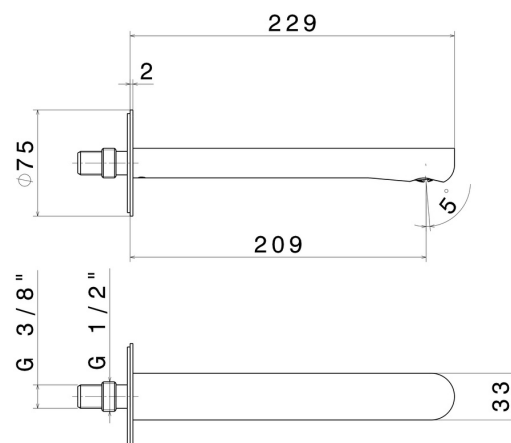

LINFA II

69438.M0.075

Bocca di erogazione a parete per lavabo con attacco da 1/2" -
finitura Copper Glossy

L=209 mm.

SAVE
WATER

Copper Glossy

CARATTERISTICHE

Materiale

Ottone

Tecnologia

Save Water

Installazione

A parete

Tipo di foro

Monoforo

Scarico

Senza scarico

DISEGNO TECNICO

LINFA II

69438.MO.075

Bocca di erogazione a parete per lavabo con attacco da 1/2" - finitura Copper Glossy

FINITURE DISPONIBILI

 **MO.075**
Copper Glossy

 **01.014**
finitura Bianco opaco