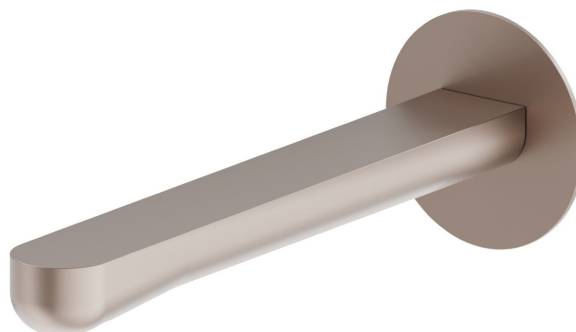

LINFA II

69438.M0.075

Bocca di erogazione a parete per lavabo con attacco da 1/2" -
finitura Copper Glossy

L=209 mm.

SAVE
WATER

Copper Glossy

CARATTERISTICHE

Materiale

Ottone

Tecnologia

Save Water

Installazione

A parete

Tipo di foro

Monoforo

Scarico

Senza scarico

DISEGNO TECNICO

LINFA II

69438.MO.075

Bocca di erogazione a parete per lavabo con attacco da 1/2" - finitura Copper Glossy

FINITURE DISPONIBILI

 **MO.075**
Copper Glossy

 **01.014**
finitura Bianco opaco

 **01.093**
finitura Nero opaco

 **21.018**
finitura Cromo

 **MO.070**
finitura Titanium Satin

 **MO.071**
finitura Gold Satin

 **MO.072**
finitura Copper Satin