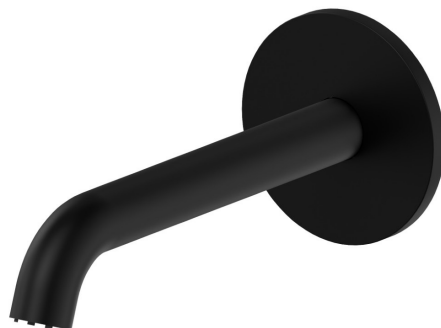

# BLINK

**70837.01.093**

Bocca di erogazione a parete per lavabo con attacco da 1/2" -  
finitura Nero opaco

L=161 mm

## CARATTERISTICHE

Materiale

Ottone

Tecnologia

Save Water

Installazione

A parete

## DISEGNO TECNICO

**BLINK**

**70837.01.093**

Bocca di erogazione a parete per lavabo con attacco da 1/2" - finitura Nero opaco

**FINITURE DISPONIBILI**

---

**01.093**

Nero opaco

**59.098**

finitura PVD Brushed Pale Gold

**61.020**

finitura PVD Glossy Gold