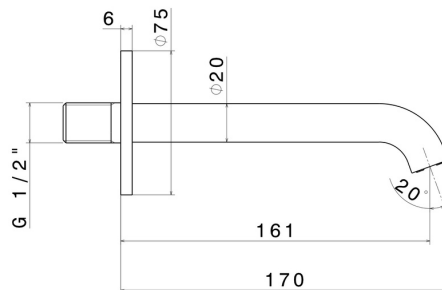

# BLINK

**70837.01.093**

Bocca di erogazione a parete per lavabo con attacco da 1/2" -  
finitura Nero opaco

L=161 mm

## CARATTERISTICHE

Materiale

Ottone

Tecnologia

Save Water

Installazione

A parete

## DISEGNO TECNICO

**BLINK**

**70837.01.093**

Bocca di erogazione a parete per lavabo con attacco da 1/2" - finitura Nero opaco

**FINITURE DISPONIBILI**

---

**01.093**

Nero opaco