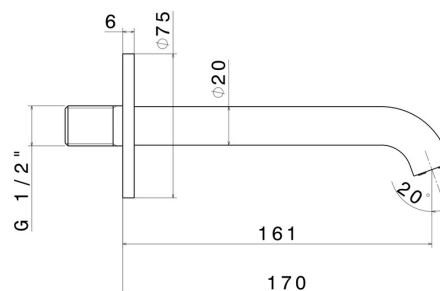

# BLINK

**70837.21.018**

Bocca di erogazione a parete per lavabo con attacco da 1/2" -  
finitura Cromo

L=161 mm

## CARATTERISTICHE

Materiale

Ottone

Tecnologia

Save Water

Installazione

A parete

## DISEGNO TECNICO

**BLINK**

**70837.21.018**

Bocca di erogazione a parete per lavabo con attacco da 1/2" - finitura Cromo

**FINITURE DISPONIBILI**

---

**21.018**

Cromo