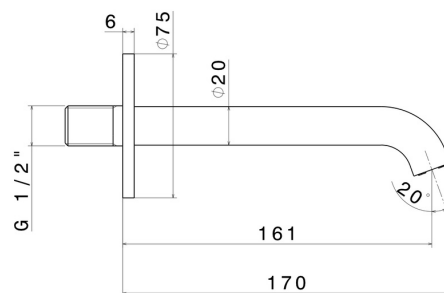

# BLINK

**70837.47.083**

Bocca di erogazione a parete per lavabo con attacco da 1/2" -  
finitura Groove Bronze

L=161 mm

Groove Bronze

## CARATTERISTICHE

Materiale

Ottone

Tecnologia

Save Water

Installazione

A parete

## DISEGNO TECNICO

**BLINK**

**70837.47.083**

Bocca di erogazione a parete per lavabo con attacco da 1/2" - finitura Groove Bronze

**FINITURE DISPONIBILI**

---

**47.083**

Groove Bronze