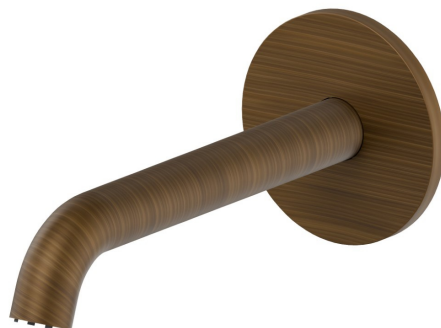

# BLINK

**70837.47.083**

Bocca di erogazione a parete per lavabo con attacco da 1/2" -  
finitura Groove Bronze

L=161 mm

Groove Bronze

## CARATTERISTICHE

Materiale

Ottone

Tecnologia

Save Water

Installazione

A parete

## DISEGNO TECNICO

**BLINK**

**70837.47.083**

Bocca di erogazione a parete per lavabo con attacco da 1/2" - finitura Groove Bronze

**FINITURE DISPONIBILI**

---

**47.083**

Groove Bronze

**59.098**

finitura PVD Brushed Pale Gold

**61.020**

finitura PVD Glossy Gold