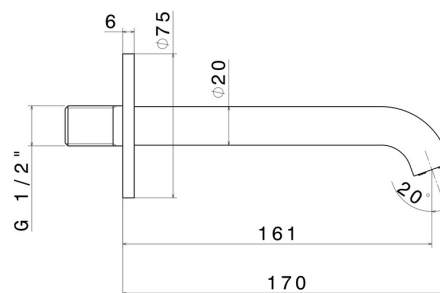

# BLINK

**70837.59.098**

Bocca di erogazione a parete per lavabo con attacco da 1/2" -  
finitura PVD Brushed Pale Gold

L=161 mm

SAVE  
WATER

PVD Brushed Pale Gold

## CARATTERISTICHE

Materiale

Ottone

Tecnologia

Save Water

Installazione

A parete

## DISEGNO TECNICO

**BLINK**

**70837.59.098**

Bocca di erogazione a parete per lavabo con attacco da 1/2" - finitura PVD Brushed Pale Gold

**FINITURE DISPONIBILI**

---

**59.098**

PVD Brushed Pale Gold