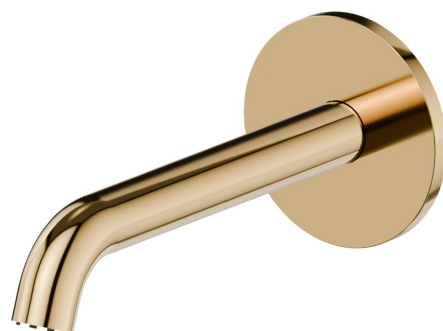

BLINK

70837.61.020

Bocca di erogazione a parete per lavabo con attacco da 1/2" -
finitura PVD Glossy Gold

L=161 mm

CARATTERISTICHE

Materiale

Ottone

Tecnologia

Save Water

Installazione

A parete

DISEGNO TECNICO

BLINK

70837.61.020

Bocca di erogazione a parete per lavabo con attacco da 1/2" - finitura PVD Glossy Gold

FINITURE DISPONIBILI

61.020

PVD Glossy Gold

01.093

finitura Nero opaco

21.018

finitura Cromo

47.083

finitura Groove Bronze

58.061

finitura PVD Copper Bronze

58.063

finitura PVD Gun Metal

59.098

finitura PVD Brushed Pale Gold