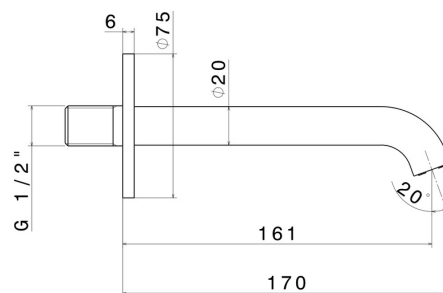

BLINK

70837.61.020

Bocca di erogazione a parete per lavabo con attacco da 1/2" -
finitura PVD Glossy Gold

L=161 mm

CARATTERISTICHE

Materiale

Ottone

Tecnologia

Save Water

Installazione

A parete

DISEGNO TECNICO

BLINK

70837.61.020

Bocca di erogazione a parete per lavabo con attacco da 1/2" - finitura PVD Glossy Gold

FINITURE DISPONIBILI