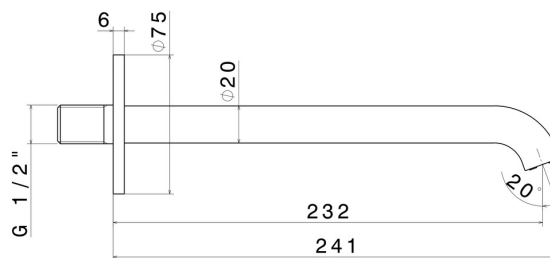

BLINK

70838.01.093

Bocca di erogazione a parete per lavabo con attacco da 1/2" -
finitura Nero opaco

L=232 mm

CARATTERISTICHE

Materiale

Ottone

Tecnologia

Save Water

Installazione

A parete

DISEGNO TECNICO

BLINK

70838.01.093

Bocca di erogazione a parete per lavabo con attacco da 1/2" - finitura Nero opaco

FINITURE DISPONIBILI