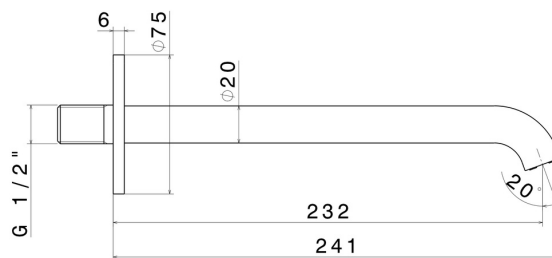

BLINK

70838.21.018

Bocca di erogazione a parete per lavabo con attacco da 1/2" -
finitura Cromo

L=232 mm

CARATTERISTICHE

Materiale

Ottone

Tecnologia

Save Water

Installazione

A parete

DISEGNO TECNICO

BLINK

70838.21.018

Bocca di erogazione a parete per lavabo con attacco da 1/2" - finitura Cromo

FINITURE DISPONIBILI