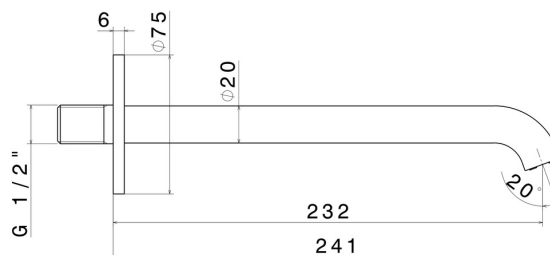

BLINK

70838.47.083

Bocca di erogazione a parete per lavabo con attacco da 1/2" -
finitura Groove Bronze

L=232 mm

SAVE
WATER

Groove Bronze

CARATTERISTICHE

Materiale

Ottone

Tecnologia

Save Water

Installazione

A parete

DISEGNO TECNICO

BLINK

70838.47.083

Bocca di erogazione a parete per lavabo con attacco da 1/2" - finitura Groove Bronze

FINITURE DISPONIBILI

47.083

Groove Bronze

01.093

finitura Nero opaco

21.018

finitura Cromo