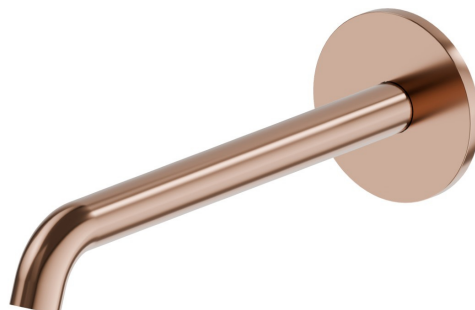

BLINK

70838.58.061

Bocca di erogazione a parete per lavabo con attacco da 1/2" -
finitura PVD Copper Bronze

L=232 mm

PVD Copper Bronze

CARATTERISTICHE

Materiale

Ottone

Tecnologia

Save Water

Installazione

A parete

DISEGNO TECNICO

BLINK

70838.58.061

Bocca di erogazione a parete per lavabo con attacco da 1/2" - finitura PVD Copper Bronze

FINITURE DISPONIBILI

 **58.061**
PVD Copper Bronze

 **01.093**
finitura Nero opaco

 **21.018**
finitura Cromo

 **47.083**
finitura Groove Bronze

 **58.063**
finitura PVD Gun Metal

 **59.098**
finitura PVD Brushed Pale Gold

 **61.020**
finitura PVD Glossy Gold