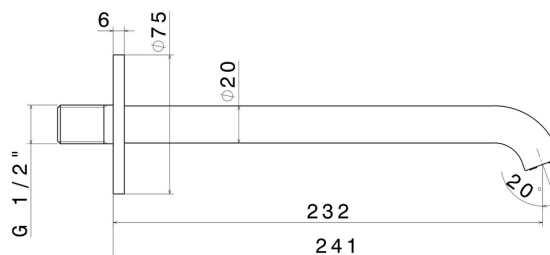

BLINK

70838.58.061

Bocca di erogazione a parete per lavabo con attacco da 1/2" -
finitura PVD Copper Bronze

L=232 mm

PVD Copper Bronze

CARATTERISTICHE

Materiale

Ottone

Tecnologia

Save Water

Installazione

A parete

DISEGNO TECNICO

BLINK

70838.58.061

Bocca di erogazione a parete per lavabo con attacco da 1/2" - finitura PVD Copper Bronze