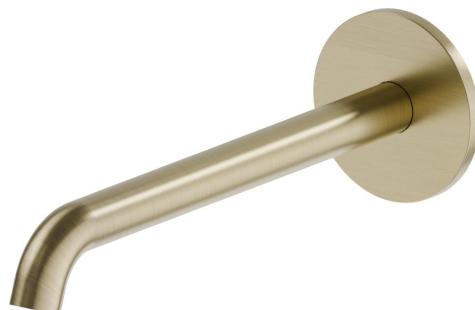

BLINK

70838.59.098

Bocca di erogazione a parete per lavabo con attacco da 1/2" -
finitura PVD Brushed Pale Gold

L=232 mm

PVD Brushed Pale Gold

CARATTERISTICHE

Materiale

Ottone

Tecnologia

Save Water

Installazione

A parete

DISEGNO TECNICO

BLINK

70838.59.098

Bocca di erogazione a parete per lavabo con attacco da 1/2" - finitura PVD Brushed Pale Gold

FINITURE DISPONIBILI

 **59.098**
PVD Brushed Pale Gold

 **01.093**
finitura Nero opaco

 **21.018**
finitura Cromo

 **47.083**
finitura Groove Bronze

 **58.061**
finitura PVD Copper Bronze

 **58.063**
finitura PVD Gun Metal

 **61.020**
finitura PVD Glossy Gold