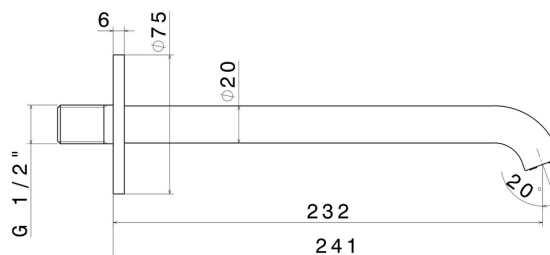

BLINK

70838.59.098

Bocca di erogazione a parete per lavabo con attacco da 1/2" -
finitura PVD Brushed Pale Gold

L=232 mm

PVD Brushed Pale Gold

CARATTERISTICHE

Materiale

Ottone

Tecnologia

Save Water

Installazione

A parete

DISEGNO TECNICO

BLINK

70838.59.098

Bocca di erogazione a parete per lavabo con attacco da 1/2" - finitura PVD Brushed Pale Gold