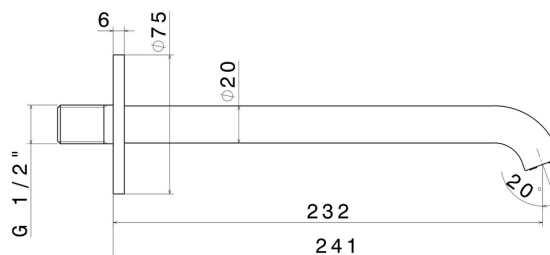

BLINK

70838.61.020

Bocca di erogazione a parete per lavabo con attacco da 1/2" -
finitura PVD Glossy Gold

L=232 mm

PVD Glossy Gold

CARATTERISTICHE

Materiale

Ottone

Tecnologia

Save Water

Installazione

A parete

DISEGNO TECNICO

BLINK

70838.61.020

Bocca di erogazione a parete per lavabo con attacco da 1/2" - finitura PVD Glossy Gold