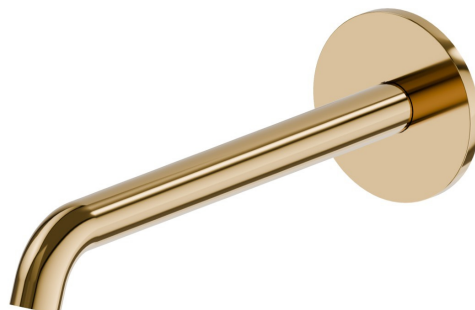

BLINK

70838.61.020

Bocca di erogazione a parete per lavabo con attacco da 1/2" -
finitura PVD Glossy Gold

L=232 mm

PVD Glossy Gold

CARATTERISTICHE

Materiale

Ottone

Tecnologia

Save Water

Installazione

A parete

DISEGNO TECNICO

BLINK

70838.61.020

Bocca di erogazione a parete per lavabo con attacco da 1/2" - finitura PVD Glossy Gold

FINITURE DISPONIBILI

61.020

PVD Glossy Gold

01.093

finitura Nero opaco

21.018

finitura Cromo

47.083

finitura Groove Bronze

58.061

finitura PVD Copper Bronze

58.063

finitura PVD Gun Metal

59.098

finitura PVD Brushed Pale Gold