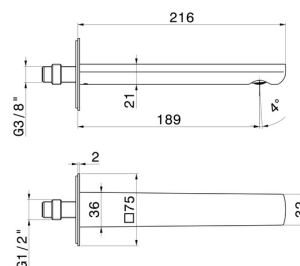

HAKA

72036.01.014

Bocca di erogazione a parete per lavabo con attacco da 1/2" -
finitura Bianco opaco

L=189 mm. Ø75

Bianco opaco

CARATTERISTICHE

Materiale

Ottone

Tecnologia

Save Water

Installazione

A parete

DISEGNO TECNICO

HAKA

72036.01.014

Bocca di erogazione a parete per lavabo con attacco da 1/2" - finitura Bianco opaco

 **59.097**
finitura PVD Brushed Gold