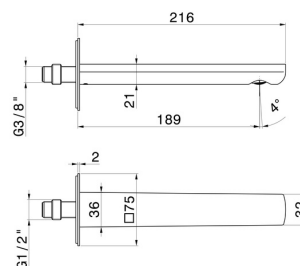

HAKA

72036.21.018

Bocca di erogazione a parete per lavabo con attacco da 1/2" -
finitura Cromo

L=189 mm. Ø75

SAVE
WATER

Cromo

CARATTERISTICHE

Materiale

Ottone

Tecnologia

Save Water

Installazione

A parete

DISEGNO TECNICO

HAKA

72036.21.018

Bocca di erogazione a parete per lavabo con attacco da 1/2" - finitura Cromo

FINITURE DISPONIBILI

21.018

Cromo

01.014

finitura Bianco opaco

01.093

finitura Nero opaco