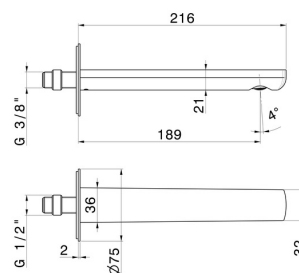

# HAKA

**72037.01.014**

Bocca di erogazione a parete per lavabo con attacco da 1/2" -  
finitura Bianco opaco

L=189 mm

Bianco opaco

## CARATTERISTICHE

Materiale

**Ottone**

Tecnologia

**Save Water**

Installazione

**A parete**

## DISEGNO TECNICO

**HAKA**

**72037.01.014**

Bocca di erogazione a parete per lavabo con attacco da 1/2" - finitura Bianco opaco

**FINITURE DISPONIBILI**

---

**01.014**

Bianco opaco