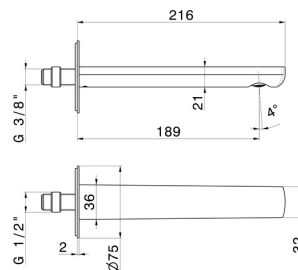

# HAKA

**72037.01.093**

Bocca di erogazione a parete per lavabo con attacco da 1/2" -  
finitura Nero opaco

L=189 mm

SAVE  
WATER

Nero opaco

## CARATTERISTICHE

Materiale

Ottone

Tecnologia

Save Water

Installazione

A parete

## DISEGNO TECNICO

**HAKA**

**72037.01.093**

Bocca di erogazione a parete per lavabo con attacco da 1/2" - finitura Nero opaco

**FINITURE DISPONIBILI**

---

**01.093**

Nero opaco