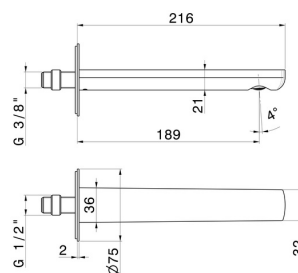

# HAKA

**72037.59.067**

Bocca di erogazione a parete per lavabo con attacco da 1/2" -  
finitura PVD Brushed Copper Bronze

L=189 mm

PVD Brushed Copper Bronze

## CARATTERISTICHE

Materiale

Ottone

Tecnologia

Save Water

Installazione

A parete

## DISEGNO TECNICO

**HAKA**

**72037.59.067**

Bocca di erogazione a parete per lavabo con attacco da 1/2" - finitura PVD Brushed Copper Bronze

**FINITURE DISPONIBILI**

---

**59.067**

PVD Brushed Copper Bronze