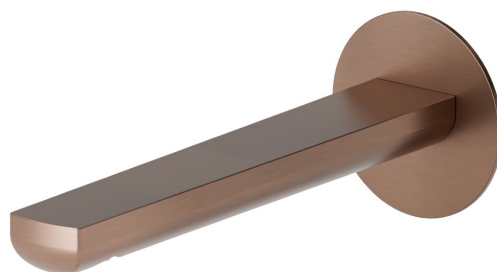

# HAKA

**72037.59.067**

Bocca di erogazione a parete per lavabo con attacco da 1/2" -  
finitura PVD Brushed Copper Bronze

L=189 mm

PVD Brushed Copper Bronze

## CARATTERISTICHE

Materiale

Ottone

Tecnologia

Save Water

Installazione

A parete

## DISEGNO TECNICO

**HAKA**

**72037.59.067**

Bocca di erogazione a parete per lavabo con attacco da 1/2" - finitura PVD Brushed Copper Bronze

**FINITURE DISPONIBILI**

---

**59.067**

PVD Brushed Copper Bronze

**01.014**

finitura Bianco opaco

**01.093**

finitura Nero opaco

**21.018**

finitura Cromo

**59.064**

finitura PVD Brushed Gun Metal