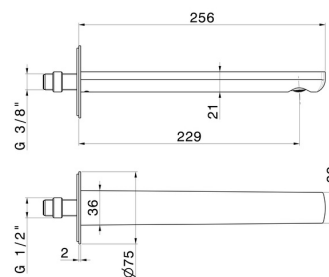

# HAKA

**72038.21.018**

Bocca di erogazione a parete per lavabo con attacco da 1/2" -  
finitura Cromo

L=229 mm

## CARATTERISTICHE

Materiale

Ottone

Tecnologia

Save Water

Installazione

A parete

## DISEGNO TECNICO

**HAKA**

**72038.21.018**

Bocca di erogazione a parete per lavabo con attacco da 1/2" - finitura Cromo

**FINITURE DISPONIBILI**

---

**21.018**

Cromo