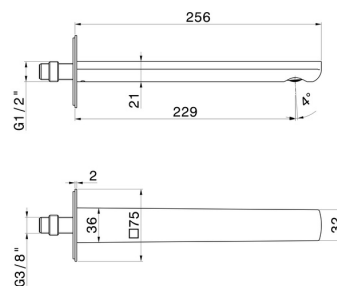

HAKA

72039.01.014

Bocca di erogazione a parete per lavabo con attacco da 1/2" -
finitura Bianco opaco

L=229 mm. Ø75

Bianco opaco

CARATTERISTICHE

Materiale

Ottone

Tecnologia

Save Water

Installazione

A parete

DISEGNO TECNICO

HAKA

72039.01.014

Bocca di erogazione a parete per lavabo con attacco da 1/2" - finitura Bianco opaco