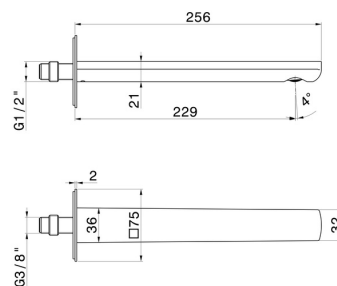

# HAKA

**72039.21.018**

Bocca di erogazione a parete per lavabo con attacco da 1/2" -  
finitura Cromo

L=229 mm. Ø75

## CARATTERISTICHE

Materiale

**Ottone**

Tecnologia

**Save Water**

Installazione

**A parete**

## DISEGNO TECNICO

**HAKA**

**72039.21.018**

Bocca di erogazione a parete per lavabo con attacco da 1/2" - finitura Cromo

**FINITURE DISPONIBILI**

---

**21.018**

Cromo