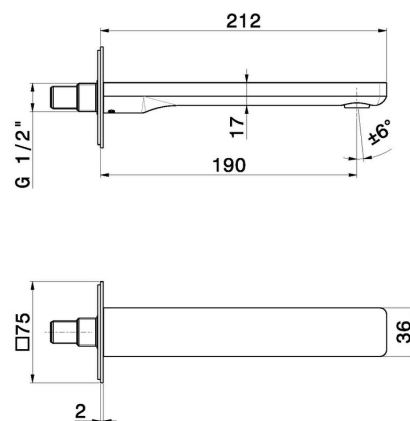

# B-EASY

**72637.01.014**

Bocca di erogazione a parete per lavabo con attacco da 1/2" -  
finitura Bianco opaco

L=190 mm

SAVE  
WATER

Bianco opaco

## CARATTERISTICHE

Materiale

Ottone

Tecnologia

Save Water

Installazione

A parete

Tipo di foro

## DISEGNO TECNICO

**B-EASY**

**72637.01.014**

Bocca di erogazione a parete per lavabo con attacco da 1/2" - finitura Bianco opaco

**FINITURE DISPONIBILI**

---

**01.014**

Bianco opaco