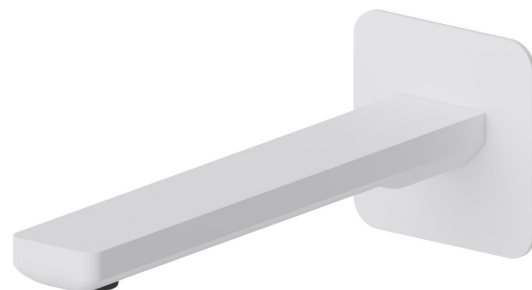

# B-EASY

**72637.01.014**

Bocca di erogazione a parete per lavabo con attacco da 1/2" -  
finitura Bianco opaco

L=190 mm

SAVE  
WATER

Bianco opaco

## CARATTERISTICHE

Materiale

Ottone

Tecnologia

Save Water

Installazione

A parete

Tipo di foro

## DISEGNO TECNICO

**B-EASY**

**72637.01.014**

Bocca di erogazione a parete per lavabo con attacco da 1/2" - finitura Bianco opaco

**FINITURE DISPONIBILI**

---

**01.014**

Bianco opaco