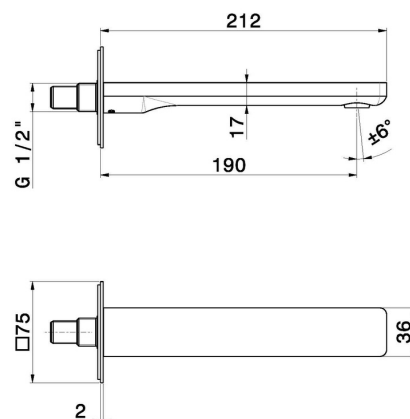

## B-EASY

**72637.01.093**

Bocca di erogazione a parete per lavabo con attacco da 1/2" -  
finitura Nero opaco

L=190 mm

Nero opaco

### CARATTERISTICHE

Materiale

Ottone

Tecnologia

Save Water

Installazione

A parete

Tipo di foro

### DISEGNO TECNICO

**B-EASY**

**72637.01.093**

Bocca di erogazione a parete per lavabo con attacco da 1/2" - finitura Nero opaco

**FINITURE DISPONIBILI**

---

**01.093**

Nero opaco