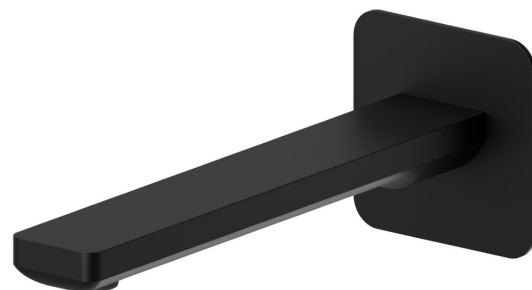

## B-EASY

**72637.01.093**

Bocca di erogazione a parete per lavabo con attacco da 1/2" -  
finitura Nero opaco

L=190 mm

Nero opaco

### CARATTERISTICHE

Materiale

Ottone

Tecnologia

Save Water

Installazione

A parete

Tipo di foro

### DISEGNO TECNICO

**B-EASY**

**72637.01.093**

Bocca di erogazione a parete per lavabo con attacco da 1/2" - finitura Nero opaco

**FINITURE DISPONIBILI**

---

**01.093**

Nero opaco