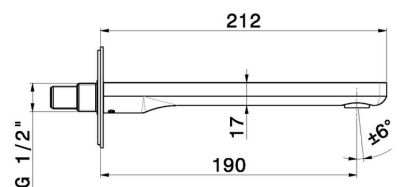

B-EASY

72637.21.018

Bocca di erogazione a parete per lavabo con attacco da 1/2" -
finitura Cromo

L=190 mm

SAVE
WATER

Cromo

CARATTERISTICHE

Materiale

Ottone

Tecnologia

Save Water

Installazione

A parete

Tipo di foro

Monoforo

DISEGNO TECNICO

B-EASY

72637.21.018

Bocca di erogazione a parete per lavabo con attacco da 1/2" - finitura Cromo

FINITURE DISPONIBILI

21.018

Cromo

01.014

finitura Bianco opaco