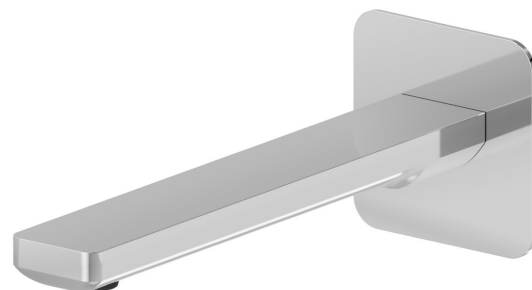

B-EASY

72637.21.018

Bocca di erogazione a parete per lavabo con attacco da 1/2" -
finitura Cromo

L=190 mm

SAVE
WATER

Cromo

CARATTERISTICHE

Materiale

Ottone

Tecnologia

Save Water

Installazione

A parete

Tipo di foro

Monoforo

DISEGNO TECNICO

B-EASY

72637.21.018

Bocca di erogazione a parete per lavabo con attacco da 1/2" - finitura Cromo

FINITURE DISPONIBILI

21.018

Cromo

01.014

finitura Bianco opaco

M0.075

finitura Copper Glossy