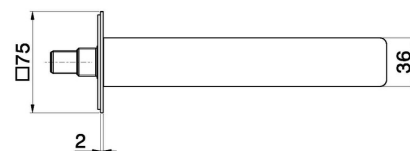

B-EASY

72637.21.018

Bocca di erogazione a parete per lavabo con attacco da 1/2" -
finitura Cromo

L=190 mm

SAVE
WATER

Cromo

CARATTERISTICHE

Materiale

Ottone

Tecnologia

Save Water

Installazione

A parete

Tipo di foro

Monoforo

DISEGNO TECNICO

B-EASY

72637.21.018

Bocca di erogazione a parete per lavabo con attacco da 1/2" - finitura Cromo

FINITURE DISPONIBILI

21.018

Cromo

01.014

finitura Bianco opaco