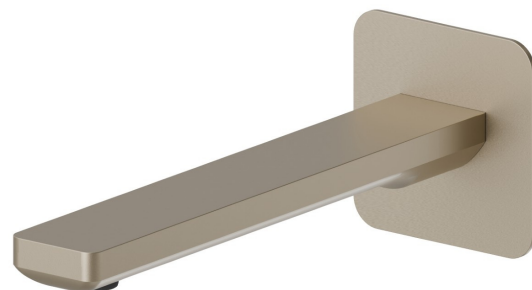

B-EASY

72637.M0.071

Bocca di erogazione a parete per lavabo con attacco da 1/2" -
finitura Gold Satin

L=190 mm

SAVE
WATER

CARATTERISTICHE

Materiale

Ottone

Tecnologia

Save Water

Installazione

A parete

Tipo di foro

Monoforo

DISEGNO TECNICO

B-EASY

72637.M0.071

Bocca di erogazione a parete per lavabo con attacco da 1/2" - finitura Gold Satin

FINITURE DISPONIBILI

 **M0.071**
Gold Satin

 **01.014**
finitura Bianco opaco

 **01.093**
finitura Nero opaco

 **21.018**
finitura Cromo

 **M0.070**
finitura Titanium Satin

 **M0.072**
finitura Copper Satin

 **M0.075**
finitura Copper Glossy