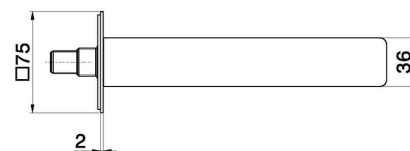

B-EASY

72637.M0.071

Bocca di erogazione a parete per lavabo con attacco da 1/2" -
finitura Gold Satin

L=190 mm

SAVE
WATER

CARATTERISTICHE

Materiale

Ottone

Tecnologia

Save Water

Installazione

A parete

Tipo di foro

Monoforo

DISEGNO TECNICO

B-EASY

72637.M0.071

Bocca di erogazione a parete per lavabo con attacco da 1/2" - finitura Gold Satin

FINITURE DISPONIBILI

 **M0.071**
Gold Satin

 **01.014**
finitura Bianco opaco

 **01.093**
finitura Nero opaco

 **21.018**
finitura Cromo