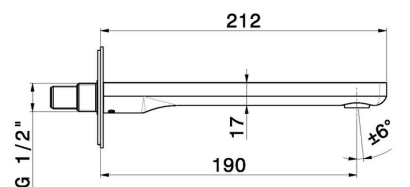

B-EASY

72637.M0.071

Bocca di erogazione a parete per lavabo con attacco da 1/2" -
finitura Gold Satin

L=190 mm

SAVE
WATER

CARATTERISTICHE

Materiale

Ottone

Tecnologia

Save Water

Installazione

A parete

Tipo di foro

Monoforo

DISEGNO TECNICO

B-EASY

72637.M0.071

Bocca di erogazione a parete per lavabo con attacco da 1/2" - finitura Gold Satin

FINITURE DISPONIBILI

 **M0.071**
Gold Satin

 **01.014**
finitura Bianco opaco

 **01.093**
finitura Nero opaco

 **21.018**
finitura Cromo