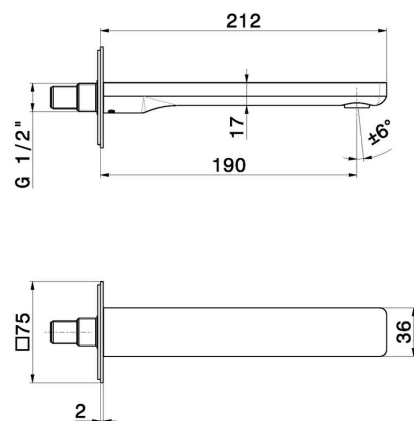

B-EASY

72637.M0.075

Bocca di erogazione a parete per lavabo con attacco da 1/2" -
finitura Copper Glossy

L=190 mm

CARATTERISTICHE

Materiale	Ottone
Tecnologia	Save Water
Installazione	A parete
Tipo di foro	Monoforo

DISEGNO TECNICO

B-EASY

72637.M0.075

Bocca di erogazione a parete per lavabo con attacco da 1/2" - finitura Copper Glossy

FINITURE DISPONIBILI

 **M0.075**
Copper Glossy

 **01.014**
finitura Bianco opaco

 **01.093**
finitura Nero opaco