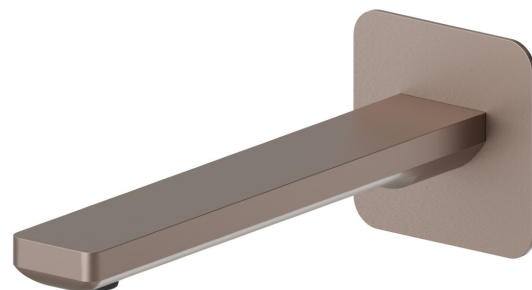

B-EASY

72637.M0.075

Bocca di erogazione a parete per lavabo con attacco da 1/2" -
finitura Copper Glossy

L=190 mm

CARATTERISTICHE

Materiale	Ottone
Tecnologia	Save Water
Installazione	A parete
Tipo di foro	Monoforo

DISEGNO TECNICO

B-EASY

72637.M0.075

Bocca di erogazione a parete per lavabo con attacco da 1/2" - finitura Copper Glossy

FINITURE DISPONIBILI

 **M0.075**
Copper Glossy

 **01.014**
finitura Bianco opaco

 **01.093**
finitura Nero opaco

 **21.018**
finitura Cromo

 **M0.070**
finitura Titanium Satin

 **M0.071**
finitura Gold Satin

 **M0.072**
finitura Copper Satin