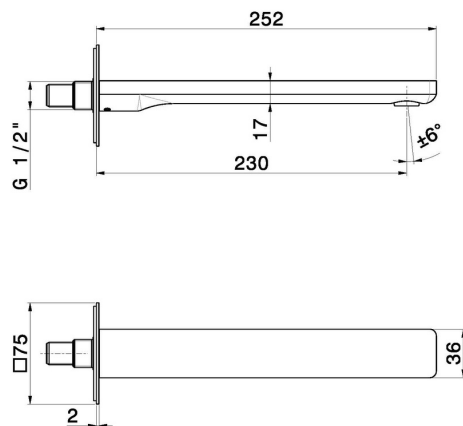

B-EASY

72638.01.014

Bocca di erogazione a parete per lavabo con attacco da 1/2" -
finitura Bianco opaco

L= 230 mm

SAVE
WATER

Bianco opaco

CARATTERISTICHE

Materiale

Ottone

Tecnologia

Save Water

Installazione

A parete

Tipo di foro

Monoforo

DISEGNO TECNICO

B-EASY

72638.01.014

Bocca di erogazione a parete per lavabo con attacco da 1/2" - finitura Bianco opaco

FINITURE DISPONIBILI

 **01.014**
Bianco opaco

 **01.093**
finitura Nero opaco

 **21.018**
finitura Cromo