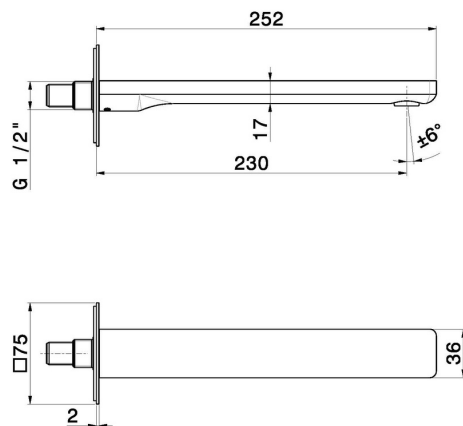

B-EASY

72638.01.093

Bocca di erogazione a parete per lavabo con attacco da 1/2" -
finitura Nero opaco

L= 230 mm

SAVE
WATER

Nero opaco

CARATTERISTICHE

Materiale

Ottone

Tecnologia

Save Water

Installazione

A parete

Tipo di foro

Monoforo

DISEGNO TECNICO

B-EASY

72638.01.093

Bocca di erogazione a parete per lavabo con attacco da 1/2" - finitura Nero opaco

FINITURE DISPONIBILI

01.093

Nero opaco

01.014

finitura Bianco opaco