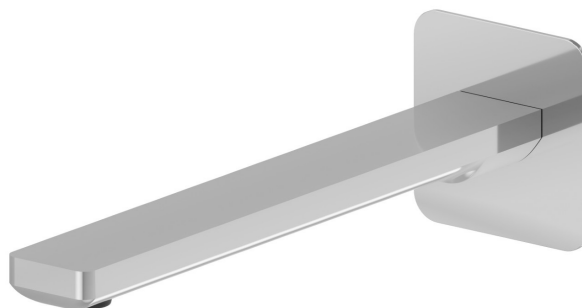

B-EASY

72638.21.018

Bocca di erogazione a parete per lavabo con attacco da 1/2" -
finitura Cromo

L= 230 mm

CARATTERISTICHE

Materiale

Ottone

Tecnologia

Save Water

Installazione

A parete

Tipo di foro

Monoforo

DISEGNO TECNICO

B-EASY

72638.21.018

Bocca di erogazione a parete per lavabo con attacco da 1/2" - finitura Cromo

FINITURE DISPONIBILI

21.018

Cromo

01.014

finitura Bianco opaco

01.093

finitura Nero opaco