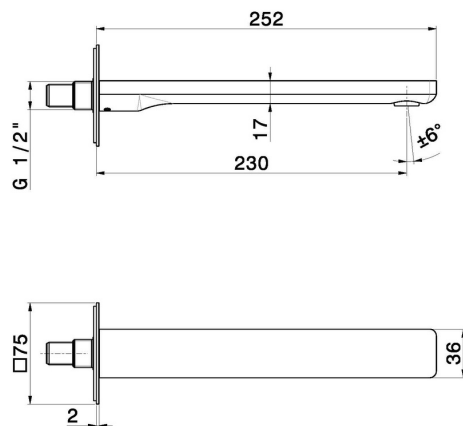

B-EASY

72638.21.018

Bocca di erogazione a parete per lavabo con attacco da 1/2" -
finitura Cromo

L= 230 mm

CARATTERISTICHE

Materiale

Ottone

Tecnologia

Save Water

Installazione

A parete

Tipo di foro

Monoforo

DISEGNO TECNICO

B-EASY

72638.21.018

Bocca di erogazione a parete per lavabo con attacco da 1/2" - finitura Cromo

FINITURE DISPONIBILI

21.018

Cromo

01.014

finitura Bianco opaco

01.093

finitura Nero opaco