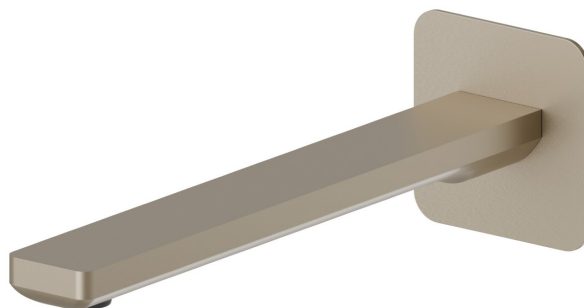

B-EASY

72638.M0.071

Bocca di erogazione a parete per lavabo con attacco da 1/2" -
finitura Gold Satin

L= 230 mm

CARATTERISTICHE

Materiale

Ottone

Tecnologia

Save Water

Installazione

A parete

Tipo di foro

Monoforo

DISEGNO TECNICO

B-EASY

72638.M0.071

Bocca di erogazione a parete per lavabo con attacco da 1/2" - finitura Gold Satin

FINITURE DISPONIBILI

 **M0.071**
Gold Satin

 **01.014**
finitura Bianco opaco

 **01.093**
finitura Nero opaco

 **21.018**
finitura Cromo

 **M0.070**
finitura Titanium Satin

 **M0.072**
finitura Copper Satin

 **M0.075**
finitura Copper Glossy