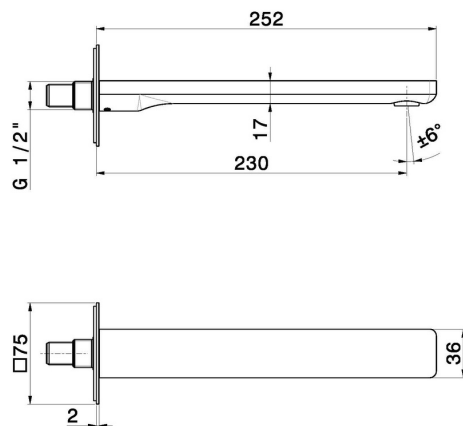

B-EASY

72638.M0.071

Bocca di erogazione a parete per lavabo con attacco da 1/2" -
finitura Gold Satin

L= 230 mm

CARATTERISTICHE

Materiale

Ottone

Tecnologia

Save Water

Installazione

A parete

Tipo di foro

Monoforo

DISEGNO TECNICO

B-EASY

72638.M0.071

Bocca di erogazione a parete per lavabo con attacco da 1/2" - finitura Gold Satin

FINITURE DISPONIBILI

 **M0.071**
Gold Satin

 **01.014**
finitura Bianco opaco

 **01.093**
finitura Nero opaco

 **21.018**
finitura Cromo