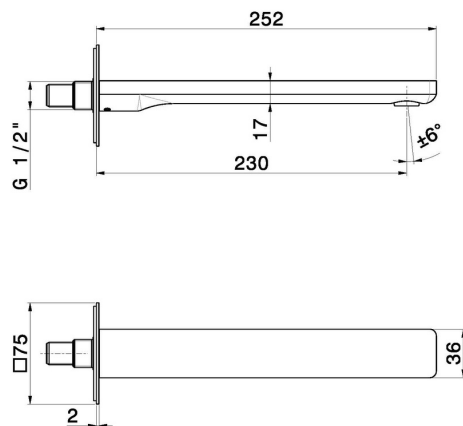

# B-EASY

**72638.M0.075**

Bocca di erogazione a parete per lavabo con attacco da 1/2" -  
finitura Copper Glossy

L= 230 mm

SAVE  
WATER

Copper Glossy

## CARATTERISTICHE

Materiale

Ottone

Tecnologia

Save Water

Installazione

A parete

Tipo di foro

## DISEGNO TECNICO

**B-EASY**

**72638.M0.075**

Bocca di erogazione a parete per lavabo con attacco da 1/2" - finitura Copper Glossy

**FINITURE DISPONIBILI**

---

 **M0.075**  
Copper Glossy

 **01.014**  
finitura Bianco opaco