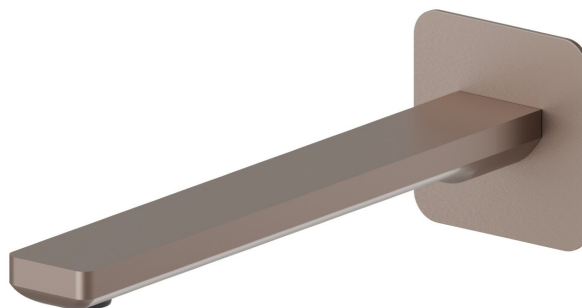

# B-EASY

**72638.M0.075**

Bocca di erogazione a parete per lavabo con attacco da 1/2" -  
finitura Copper Glossy

L= 230 mm

SAVE  
WATER

Copper Glossy

## CARATTERISTICHE

Materiale

Ottone

Tecnologia

Save Water

Installazione

A parete

Tipo di foro

## DISEGNO TECNICO

**B-EASY**

**72638.M0.075**

Bocca di erogazione a parete per lavabo con attacco da 1/2" - finitura Copper Glossy

**FINITURE DISPONIBILI**

---

 **M0.075**  
Copper Glossy

 **01.014**  
finitura Bianco opaco