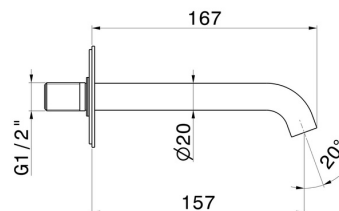

X-WAY

73937.59.097

Bocca di erogazione a parete per lavabo con attacco da 1/2" -
finitura PVD Brushed Gold

L=157 mm

PVD Brushed Gold

CARATTERISTICHE

Materiale

Ottone

Tecnologia

Save Water

Installazione

A parete

Tipo di foro

Monoforo

DISEGNO TECNICO

X-WAY

73937.59.097

Bocca di erogazione a parete per lavabo con attacco da 1/2" - finitura PVD Brushed Gold

FINITURE DISPONIBILI

59.097

finitura PVD Brushed Gold

01.093

finitura Nero opaco

21.018