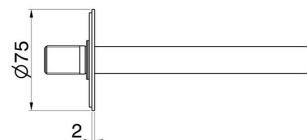

X-WAY

73937.59.097

Bocca di erogazione a parete per lavabo con attacco da 1/2" -
finitura PVD Brushed Gold

L=157 mm

PVD Brushed Gold

CARATTERISTICHE

Materiale

Ottone

Tecnologia

Save Water

Installazione

A parete

Tipo di foro

Monoforo

DISEGNO TECNICO

X-WAY

73937.59.097

Bocca di erogazione a parete per lavabo con attacco da 1/2" - finitura PVD Brushed Gold

FINITURE DISPONIBILI

59.097

finitura PVD Brushed Gold

01.093

finitura Nero opaco

21.018