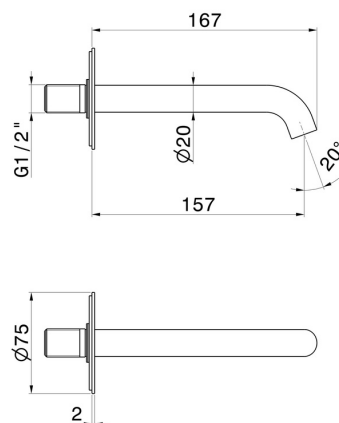

## X-WAY

**73937.M0.071**

Bocca di erogazione a parete per lavabo con attacco da 1/2" -  
finitura Gold Satin

L=157 mm

### CARATTERISTICHE

Materiale	Ottone
Tecnologia	Save Water
Installazione	A parete
Tipo di foro	Monoforo

### DISEGNO TECNICO

**X-WAY**

**73937.MO.071**

Bocca di erogazione a parete per lavabo con attacco da 1/2" - finitura Gold Satin

**FINITURE DISPONIBILI**

---

**MO.071**

Gold Satin