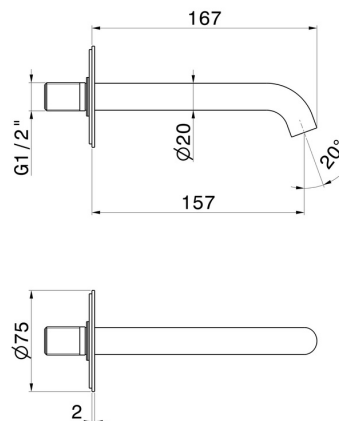

## X-WAY

**73937.M0.075**

Bocca di erogazione a parete per lavabo con attacco da 1/2" -  
finitura Copper Glossy

L=157 mm

### CARATTERISTICHE

Materiale	<b>Ottone</b>
Tecnologia	<b>Save Water</b>
Installazione	<b>A parete</b>
Tipo di foro	<b>Monoforo</b>

### DISEGNO TECNICO

**X-WAY**

**73937.M0.075**

Bocca di erogazione a parete per lavabo con attacco da 1/2" - finitura Copper Glossy

**FINITURE DISPONIBILI**

---

**M0.075**

Copper Glossy