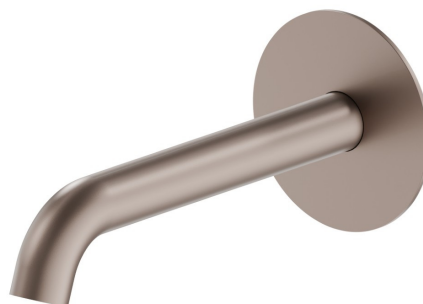

## X-WAY

**73937.M0.075**

Bocca di erogazione a parete per lavabo con attacco da 1/2" -  
finitura Copper Glossy

L=157 mm

### CARATTERISTICHE

Materiale	<b>Ottone</b>
Tecnologia	<b>Save Water</b>
Installazione	<b>A parete</b>
Tipo di foro	<b>Monoforo</b>

### DISEGNO TECNICO

**X-WAY**

**73937.M0.075**

Bocca di erogazione a parete per lavabo con attacco da 1/2" - finitura Copper Glossy

**FINITURE DISPONIBILI**

---

**M0.075**

Copper Glossy

**01.093**

finitura Nero opaco

**21.018**

finitura Cromo

**47.083**

finitura Groove Bronze

**59.064**

finitura PVD Brushed Gun Metal