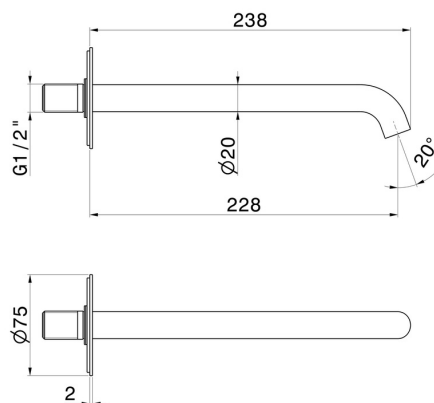

## X-WAY

**73938.59.064**

Bocca di erogazione a parete per lavabo con attacco da 1/2" -  
finitura PVD Brushed Gun Metal

L=228 mm

PVD Brushed Gun Metal

### CARATTERISTICHE

Materiale

Ottone

Tecnologia

Save Water

Installazione

A parete

Tipo di foro

### DISEGNO TECNICO

**X-WAY**

**73938.59.064**

Bocca di erogazione a parete per lavabo con attacco da 1/2" - finitura PVD Brushed Gun Metal

**FINITURE DISPONIBILI**

---

**59.064**

PVD Brushed Gun Metal