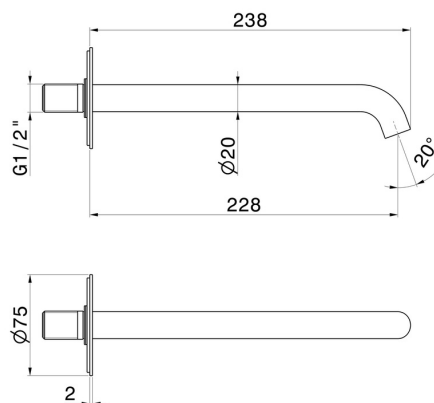

X-WAY

73938.59.097

Bocca di erogazione a parete per lavabo con attacco da 1/2" -
finitura PVD Brushed Gold

L=228 mm

PVD Brushed Gold

CARATTERISTICHE

Materiale

Ottone

Tecnologia

Save Water

Installazione

A parete

Tipo di foro

Monoforo

DISEGNO TECNICO

X-WAY

73938.59.097

Bocca di erogazione a parete per lavabo con attacco da 1/2" - finitura PVD Brushed Gold

FINITURE DISPONIBILI

59.097

PVD Brushed Gold

01.014

finitura Bianco opaco

01.093