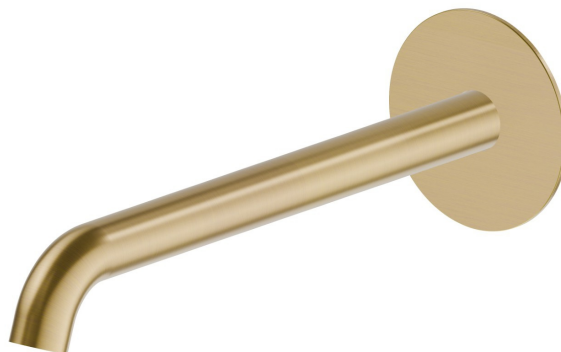

X-WAY

73938.59.097

Bocca di erogazione a parete per lavabo con attacco da 1/2" -
finitura PVD Brushed Gold

L=228 mm

PVD Brushed Gold

CARATTERISTICHE

Materiale

Ottone

Tecnologia

Save Water

Installazione

A parete

Tipo di foro

Monoforo

DISEGNO TECNICO

X-WAY

73938.59.097

Bocca di erogazione a parete per lavabo con attacco da 1/2" - finitura PVD Brushed Gold

FINITURE DISPONIBILI

59.097

PVD Brushed Gold

01.014

finitura Bianco opaco

01.093

finitura Nero opaco

21.018

finitura Cromo

47.083

finitura Groove Bronze

59.064

finitura PVD Brushed Gun Metal

59.066