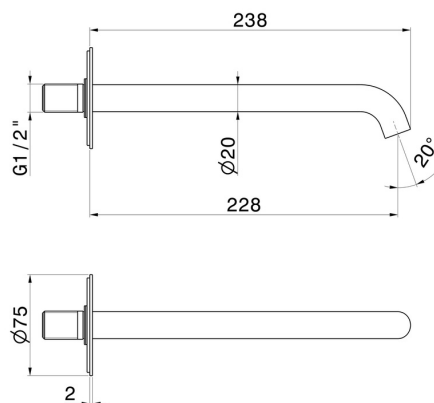

## X-WAY

**73938.M0.075**

Bocca di erogazione a parete per lavabo con attacco da 1/2" -  
finitura Copper Glossy

L=228 mm

### CARATTERISTICHE

Materiale	<b>Ottone</b>
Tecnologia	<b>Save Water</b>
Installazione	<b>A parete</b>
Tipo di foro	<b>Monoforo</b>

### DISEGNO TECNICO

**X-WAY**

**73938.M0.075**

Bocca di erogazione a parete per lavabo con attacco da 1/2" - finitura Copper Glossy

**FINITURE DISPONIBILI**

---

**M0.075**

Copper Glossy