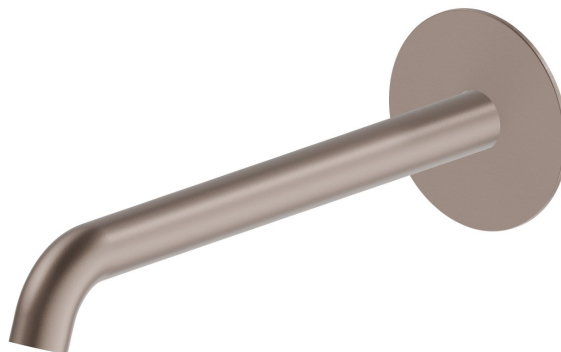

## X-WAY

**73938.M0.075**

Bocca di erogazione a parete per lavabo con attacco da 1/2" -  
finitura Copper Glossy

L=228 mm

### CARATTERISTICHE

Materiale	<b>Ottone</b>
Tecnologia	<b>Save Water</b>
Installazione	<b>A parete</b>
Tipo di foro	<b>Monoforo</b>

### DISEGNO TECNICO

**X-WAY**

**73938.M0.075**

Bocca di erogazione a parete per lavabo con attacco da 1/2" - finitura Copper Glossy

**FINITURE DISPONIBILI**

---

**M0.075**

Copper Glossy

**01.014**

finitura Bianco opaco

**01.093**

finitura Nero opaco

**21.018**

finitura Cromo

**47.083**

finitura Groove Bronze