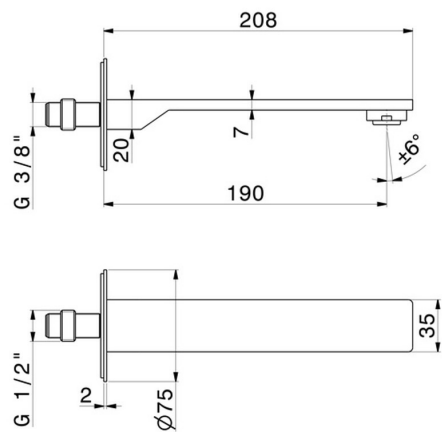

## STEEL LINE

**74237x.59.064**

Bocca di erogazione a parete per lavabo con attacco da 1/2" -  
finitura PVD Brushed Gun Metal

L=190 mm

SAVE  
WATER

PVD Brushed Gun Metal

### CARATTERISTICHE

Materiale	<b>Acciaio Inox</b>
Tecnologia	<b>Save Water</b>
Installazione	<b>A parete</b>
Bocca	<b>Bocca standard</b>
Tipo di foro	<b>Monoforo</b>

### DISEGNO TECNICO

**STEEL LINE**

**74237x.59.064**

Bocca di erogazione a parete per lavabo con attacco da 1/2" - finitura PVD Brushed Gun Metal

**FINITURE DISPONIBILI**

---

**59.064**

PVD Brushed Gun Metal