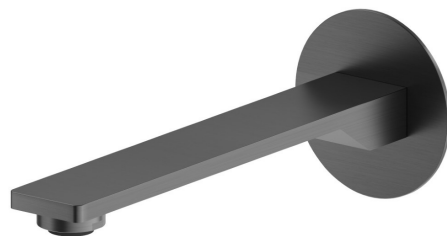

## STEEL LINE

**74237x.59.064**

Bocca di erogazione a parete per lavabo con attacco da 1/2" -  
finitura PVD Brushed Gun Metal

L=190 mm

SAVE  
WATER

PVD Brushed Gun Metal

### CARATTERISTICHE

Materiale	<b>Acciaio Inox</b>
Tecnologia	<b>Save Water</b>
Installazione	<b>A parete</b>
Bocca	<b>Bocca standard</b>
Tipo di foro	<b>Monoforo</b>

### DISEGNO TECNICO

**STEEL LINE**

**74237x.59.064**

Bocca di erogazione a parete per lavabo con attacco da 1/2" - finitura PVD Brushed Gun Metal

**FINITURE DISPONIBILI**

---

**59.064**

PVD Brushed Gun Metal