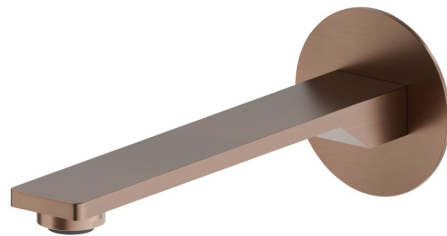

STEEL LINE

74237x.59.067

Bocca di erogazione a parete per lavabo con attacco da 1/2" -
finitura PVD Brushed Copper Bronze

L=190 mm

PVD Brushed Copper Bronze

CARATTERISTICHE

Materiale	Acciaio Inox
Tecnologia	Save Water
Installazione	A parete
Bocca	Bocca standard
Tipo di foro	Monoforo

DISEGNO TECNICO

STEEL LINE

74237x.59.067

Bocca di erogazione a parete per lavabo con attacco da 1/2" - finitura PVD Brushed Copper Bronze

FINITURE DISPONIBILI

59.067

PVD Brushed Copper Bronze

50.050

finitura Acciaio Inox

59.064

finitura PVD Brushed Gun Metal

59.098

finitura PVD Brushed Pale Gold