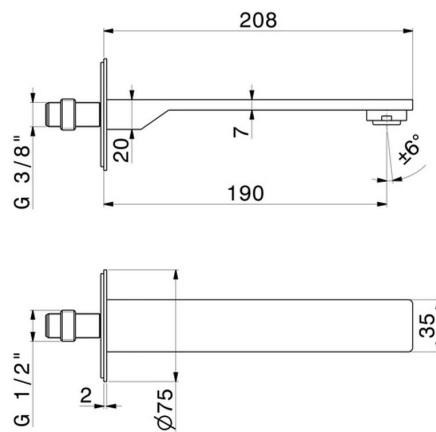

STEEL LINE

74237x.59.067

Bocca di erogazione a parete per lavabo con attacco da 1/2" -
finitura PVD Brushed Copper Bronze

L=190 mm

PVD Brushed Copper Bronze

CARATTERISTICHE

Materiale	Acciaio Inox
Tecnologia	Save Water
Installazione	A parete
Bocca	Bocca standard
Tipo di foro	Monoforo

DISEGNO TECNICO

STEEL LINE

74237x.59.067

Bocca di erogazione a parete per lavabo con attacco da 1/2" - finitura PVD Brushed Copper Bronze

FINITURE DISPONIBILI

59.067

PVD Brushed Copper Bronze

50.050

finitura Acciaio Inox

59.064

finitura PVD Brushed Gun Metal

59.098

finitura PVD Brushed Pale Gold