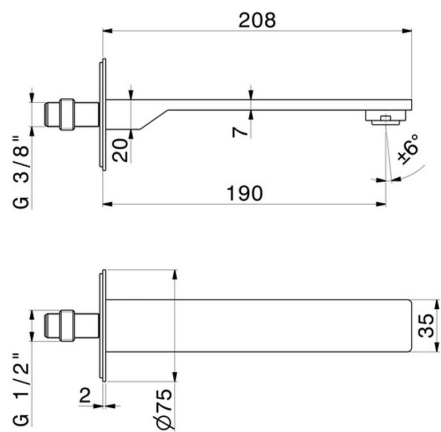

## STEEL LINE

**74237x.59.098**

Bocca di erogazione a parete per lavabo con attacco da 1/2" -  
finitura PVD Brushed Pale Gold

L=190 mm

SAVE  
WATER

PVD Brushed Pale Gold

### CARATTERISTICHE

Materiale	<b>Acciaio Inox</b>
Tecnologia	<b>Save Water</b>
Installazione	<b>A parete</b>
Bocca	<b>Bocca standard</b>
Tipo di foro	<b>Monoforo</b>

### DISEGNO TECNICO

**STEEL LINE**

**74237x.59.098**

Bocca di erogazione a parete per lavabo con attacco da 1/2" - finitura PVD Brushed Pale Gold

**FINITURE DISPONIBILI**

---

**59.098**

PVD Brushed Pale Gold