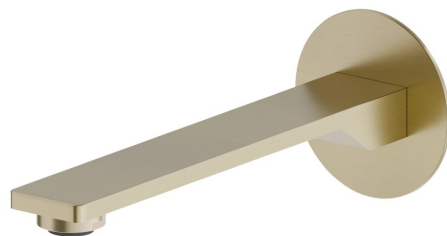

## STEEL LINE

**74237x.59.098**

Bocca di erogazione a parete per lavabo con attacco da 1/2" -  
finitura PVD Brushed Pale Gold

L=190 mm

SAVE  
WATER

PVD Brushed Pale Gold

### CARATTERISTICHE

Materiale	<b>Acciaio Inox</b>
Tecnologia	<b>Save Water</b>
Installazione	<b>A parete</b>
Bocca	<b>Bocca standard</b>
Tipo di foro	<b>Monoforo</b>

### DISEGNO TECNICO

**STEEL LINE**

**74237x.59.098**

Bocca di erogazione a parete per lavabo con attacco da 1/2" - finitura PVD Brushed Pale Gold

**FINITURE DISPONIBILI**

---

**59.098**

PVD Brushed Pale Gold