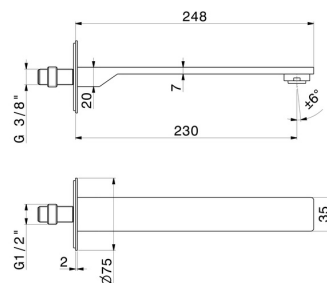

## STEEL LINE

**74238x.59.064**

Bocca di erogazione a parete per lavabo con attacco da 1/2" -  
finitura PVD Brushed Gun Metal

L=230 mm

SAVE  
WATER

PVD Brushed Gun Metal

### CARATTERISTICHE

Materiale

**Acciaio Inox**

Tecnologia

**Save Water**

Installazione

**A parete**

Tipo di foro

### DISEGNO TECNICO

**STEEL LINE**

**74238x.59.064**

Bocca di erogazione a parete per lavabo con attacco da 1/2" - finitura PVD Brushed Gun Metal

**FINITURE DISPONIBILI**

---

**59.064**

PVD Brushed Gun Metal