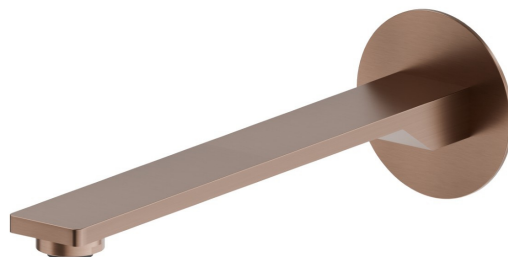

STEEL LINE

74238x.59.067

Bocca di erogazione a parete per lavabo con attacco da 1/2" -
finitura PVD Brushed Copper Bronze

L=230 mm

PVD Brushed Copper Bronze

CARATTERISTICHE

Materiale	Acciaio Inox
Tecnologia	Save Water
Installazione	A parete
Tipo di foro	Monoforo

DISEGNO TECNICO

STEEL LINE

74238x.59.067

Bocca di erogazione a parete per lavabo con attacco da 1/2" - finitura PVD Brushed Copper Bronze

FINITURE DISPONIBILI

59.067

PVD Brushed Copper Bronze

50.050

finitura Acciaio Inox

59.064

finitura PVD Brushed Gun Metal

59.098

finitura PVD Brushed Pale Gold