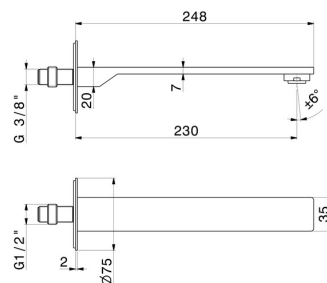

STEEL LINE

74238x.59.067

Bocca di erogazione a parete per lavabo con attacco da 1/2" -
finitura PVD Brushed Copper Bronze

L=230 mm

PVD Brushed Copper Bronze

CARATTERISTICHE

Materiale	Acciaio Inox
Tecnologia	Save Water
Installazione	A parete
Tipo di foro	Monoforo

DISEGNO TECNICO

STEEL LINE

74238x.59.067

Bocca di erogazione a parete per lavabo con attacco da 1/2" - finitura PVD Brushed Copper Bronze

FINITURE DISPONIBILI

59.067

PVD Brushed Copper Bronze

50.050

finitura Acciaio Inox

59.064

finitura PVD Brushed Gun Metal

59.098

finitura PVD Brushed Pale Gold