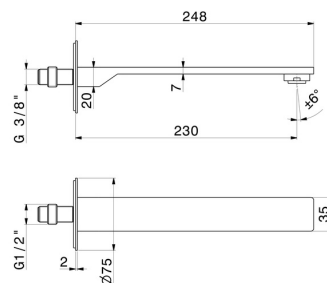

STEEL LINE

74238x.59.098

Bocca di erogazione a parete per lavabo con attacco da 1/2" -
finitura PVD Brushed Pale Gold

L=230 mm

PVD Brushed Pale Gold

CARATTERISTICHE

Materiale

Acciaio Inox

Tecnologia

Save Water

Installazione

A parete

Tipo di foro

Monoforo

DISEGNO TECNICO

STEEL LINE

74238x.59.098

Bocca di erogazione a parete per lavabo con attacco da 1/2" - finitura PVD Brushed Pale Gold

FINITURE DISPONIBILI

59.098

PVD Brushed Pale Gold

50.050

finitura Acciaio Inox

59.064