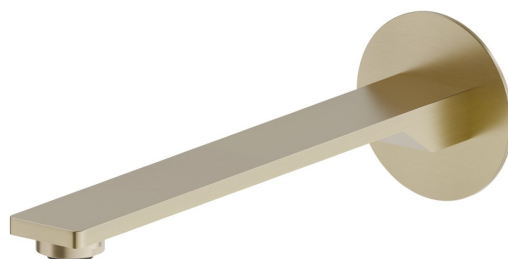

STEEL LINE

74238x.59.098

Bocca di erogazione a parete per lavabo con attacco da 1/2" -
finitura PVD Brushed Pale Gold

L=230 mm

PVD Brushed Pale Gold

CARATTERISTICHE

Materiale

Acciaio Inox

Tecnologia

Save Water

Installazione

A parete

Tipo di foro

Monoforo

DISEGNO TECNICO

STEEL LINE

74238x.59.098

Bocca di erogazione a parete per lavabo con attacco da 1/2" - finitura PVD Brushed Pale Gold

FINITURE DISPONIBILI

59.098

PVD Brushed Pale Gold

50.050

finitura Acciaio Inox

59.064

finitura PVD Brushed Gun Metal

59.067

finitura PVD Brushed Copper Bronze