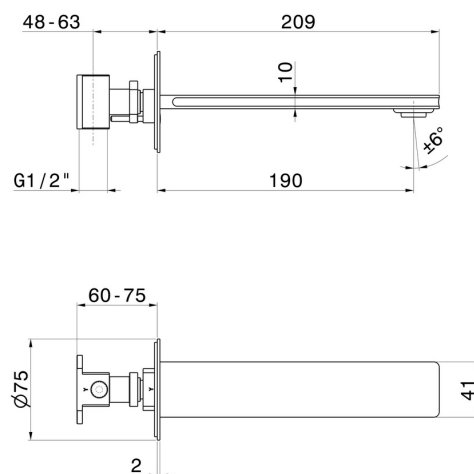

# IONIKA

**72837.21.018**

Bocca di erogazione a parete per lavabo con raccordo speciale da 1/2" da pre-incassare - finitura Cromo

L=190 mm

## CARATTERISTICHE

Materiale	<b>Ottone</b>
Tecnologia	<b>Save Water</b>
Installazione	<b>A parete</b>
Tipo di foro	<b>Monoforo</b>

## DISEGNO TECNICO

**IONIKA**

**72837.21.018**

Bocca di erogazione a parete per lavabo con raccordo speciale da 1/2" da pre-incassare -  
finitura Cromo

**FINITURE DISPONIBILI**

---

**21.018**

Cromo