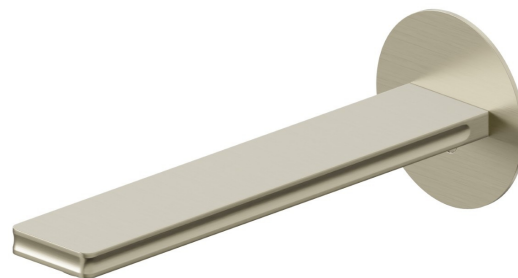

# IONIKA

**72837.59.098**

Bocca di erogazione a parete per lavabo con raccordo speciale da 1/2" da pre-incassare - finitura PVD Brushed Pale Gold

L=190 mm

PVD Brushed Pale Gold

## CARATTERISTICHE

Materiale

Ottone

Tecnologia

Save Water

Installazione

A parete

Tipo di foro

## **IONIKA**

**72837.59.098**

Bocca di erogazione a parete per lavabo con raccordo speciale da 1/2" da pre-incassare -  
finitura PVD Brushed Pale Gold

### **FINITURE DISPONIBILI**

---

**59.098**

PVD Brushed Pale Gold

**01.014**

finitura Bianco opaco

**01.093**

finitura Nero opaco