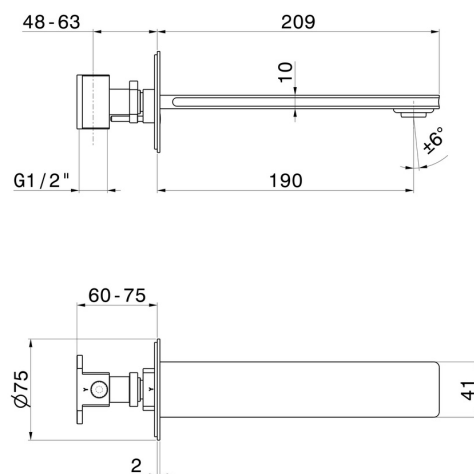

# IONIKA

**72837.59.098**

Bocca di erogazione a parete per lavabo con raccordo speciale da 1/2" da pre-incassare - finitura PVD Brushed Pale Gold

L=190 mm

PVD Brushed Pale Gold

## CARATTERISTICHE

Materiale

Ottone

Tecnologia

Save Water

Installazione

A parete

Tipo di foro

## DISEGNO TECNICO

## **IONIKA**

**72837.59.098**

Bocca di erogazione a parete per lavabo con raccordo speciale da 1/2" da pre-incassare -  
finitura PVD Brushed Pale Gold