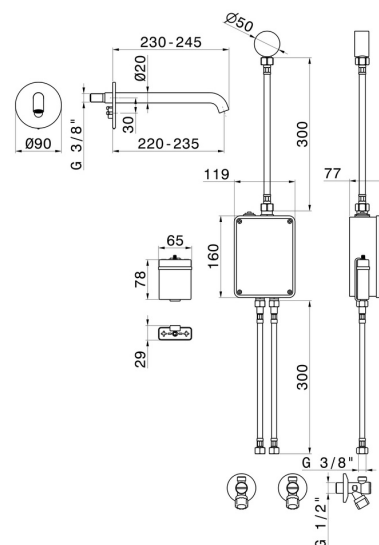

SENSITIVE

66709E.21.018

Bocca di erogazione a parete per lavabo. Regolazione di temperatura e portata tramite rubinetti d'arresto inclusi - finitura Cromo

Parte esterna. Comando di apertura ad infrarossi 'ON-OFF' manuale, dotato di chiusura di sicurezza a 30". Parte esterna

CARATTERISTICHE

| | |
|-------------------------------|----------------------------|
| Materiale | Ottone |
| Tecnologia | Save Water |
| Installazione | Incasso a parete |
| Tipo di foro | Monoforo |
| Miscelazione dell' acqua | Meccanica |
| Necessari per l'installazione | <u>31074.00.000</u> |

DISEGNO TECNICO

SENSITIVE

66709E.21.018

Bocca di erogazione a parete per lavabo. Regolazione di temperatura e portata tramite rubinetti d'arresto inclusi - finitura Cromo

FINITURE DISPONIBILI

21.018

Cromo

01.014