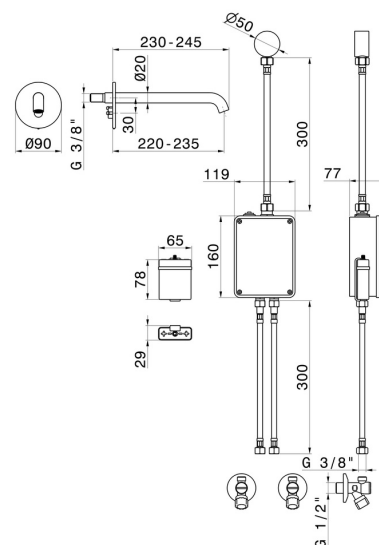

**Monoforo**

Miscelazione dell' acqua

**Meccanica**

Necessari per l'installazione

**31074.00.000**

## DISEGNO TECNICO

## **SENSITIVE**

**66709E.47.083**

Bocca di erogazione a parete per lavabo. Regolazione di temperatura e portata tramite rubinetti d'arresto inclusi - finitura Groove Bronze