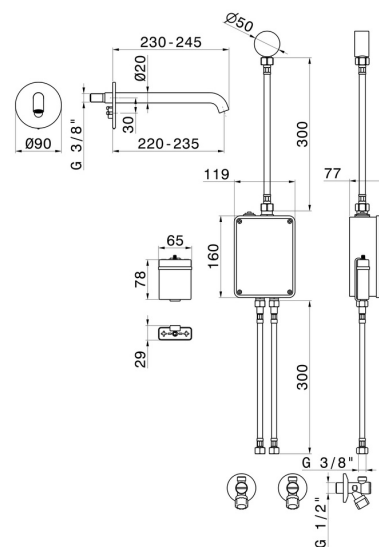

SENSITIVE

66709E.58.061

Bocca di erogazione a parete per lavabo. Regolazione di temperatura e portata tramite rubinetti d'arresto inclusi - finitura PVD Copper Bronze

Parte esterna. Comando di apertura ad infrarossi 'ON-OFF' manuale, dotato di chiusura di sicurezza a 30". Parte esterna

PVD Copper Bronze

CARATTERISTICHE

Materiale	Ottone
Tecnologia	Save Water
Installazione	Incasso a parete
Tipo di foro	Monoforo
Miscelazione dell' acqua	Meccanica
Necessari per l'installazione	<u>31074.00.000</u>

DISEGNO TECNICO

SENSITIVE

66709E.58.061

Bocca di erogazione a parete per lavabo. Regolazione di temperatura e portata tramite rubinetti d'arresto inclusi - finitura PVD Copper Bronze

FINITURE DISPONIBILI

58.061