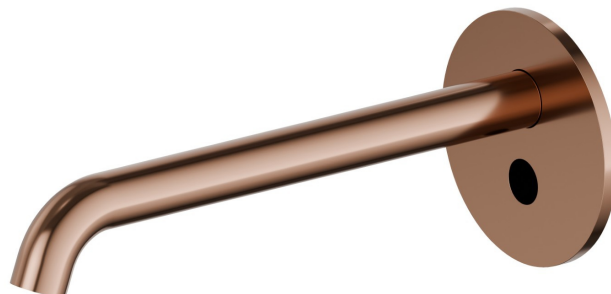

SENSITIVE

66709E.58.061

Bocca di erogazione a parete per lavabo. Regolazione di temperatura e portata tramite rubinetti d'arresto inclusi - finitura PVD Copper Bronze

Parte esterna. Comando di apertura ad infrarossi 'ON-OFF' manuale, dotato di chiusura di sicurezza a 30". Parte esterna

PVD Copper Bronze

CARATTERISTICHE

Materiale	Ottone
Tecnologia	Save Water
Installazione	Incasso a parete
Tipo di foro	Monoforo
Miscelazione dell' acqua	Meccanica
Necessari per l'installazione	<u>31074.00.000</u>

DISEGNO TECNICO

SENSITIVE

66709E.58.061

Bocca di erogazione a parete per lavabo. Regolazione di temperatura e portata tramite rubinetti d'arresto inclusi - finitura PVD Copper Bronze

FINITURE DISPONIBILI

58.061

PVD Copper Bronze

01.014

finitura Bianco opaco

01.093

finitura Nero opaco

21.018

finitura Cromo

47.083