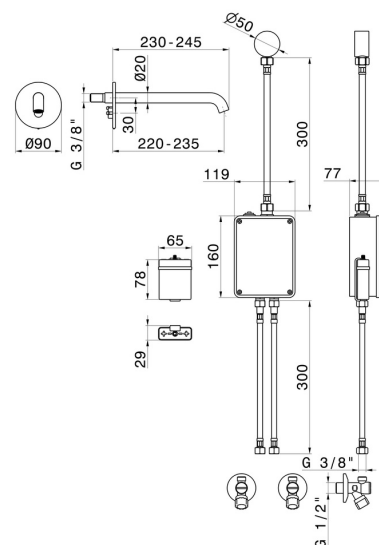

SENSITIVE

66709E.58.063

Bocca di erogazione a parete per lavabo. Regolazione di temperatura e portata tramite rubinetti d'arresto inclusi - finitura PVD Gun Metal

Parte esterna. Comando di apertura ad infrarossi 'ON-OFF' manuale, dotato di chiusura di sicurezza a 30". Parte esterna

CARATTERISTICHE

Materiale	Ottone
Tecnologia	Save Water
Installazione	Incasso a parete
Tipo di foro	Monoforo
Miscelazione dell' acqua	Meccanica
Necessari per l'installazione	<u>31074.00.000</u>

DISEGNO TECNICO

SENSITIVE

66709E.58.063

Bocca di erogazione a parete per lavabo. Regolazione di temperatura e portata tramite rubinetti d'arresto inclusi - finitura PVD Gun Metal

FINITURE DISPONIBILI

58.063

PVD Gun Metal

01.014